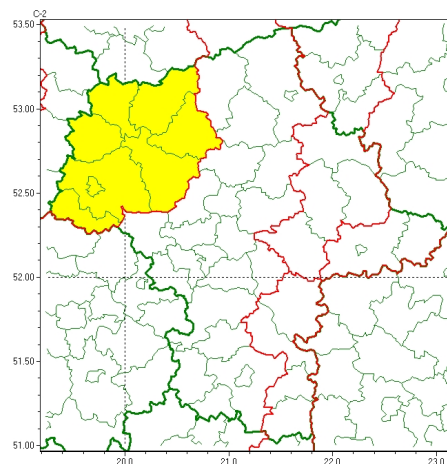

Zasięg ostrzeżeń w województwie

Burze
2025-04-22 13:42

Gęsta mgła
2025-04-22 13:42

WOJEWÓDZTWO MAZOWIECKIE
OSTRZEŻENIA METEOROLOGICZNE ZBIORCZO NR 68
WYKAZ OBOWIĄZUJĄCYCH OSTRZEŻEŃ
o godz. 13:42 dnia 22.04.2025

Zjawisko/Stopień zagrożenia	Gęsta mgła/1
Obszar (w nawiasie numer ostrzeżenia dla powiatu)	powiaty: ciechanowski(27), gostyniński(29), mławski(28), Płock(29), płocki(29), płoński(28), sierpecki(27), żuromiński(28)
Ważność	od godz. 22:00 dnia 22.04.2025 do godz. 07:30 dnia 23.04.2025
Prawdopodobieństwo	70%
Przebieg	Prognozuje się gęste mgły, w zasięgu których widzialność może miejscami wynosić poniżej 200 m.
SMS	IMGW-PIB OSTRZEGA: MGŁA/1 mazowieckie (8 powiatów) od 22:00/22.04 do 07:30/23.04.2025 widzialność 200 m. Dotyczy powiatów: ciechanowski, gostyniński, mławski, Płock, płocki, płoński, sierpecki i żuromiński.
RSO	Woj. mazowieckie (8 powiatów), IMGW-PIB wydał ostrzeżenie pierwszego stopnia o silnych mgłach
Uwagi	Brak.
Zjawisko/Stopień zagrożenia	Burze/1
Obszar (w nawiasie numer ostrzeżenia dla powiatu)	powiaty: łosicki(32), Siedlce(32), siedlecki(32)
Ważność	od godz. 14:00 dnia 22.04.2025 do godz. 23:00 dnia 22.04.2025
Prawdopodobieństwo	70%