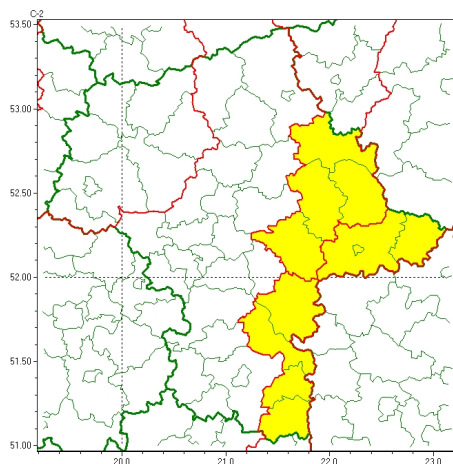

Zasięg ostrzeżeń w województwie

Burze
2025-04-22 13:42

Gęsta mgła
2025-04-22 13:42

WOJEWÓDZTWO MAZOWIECKIE
OSTRZEŻENIA METEOROLOGICZNE ZBIORCZO NR 68
WYKAZ OBOWIĄZUJĄCYCH OSTRZEŻEŃ
o godz. 13:42 dnia 22.04.2025

Zjawisko/Stopień zagrożenia	Gęsta mgła/1
Obszar (w nawiasie numer ostrzeżenia dla powiatu)	powiaty: ciechanowski(27), gostyniński(29), mławski(28), Płock(29), płocki(29), płoński(28), sierpecki(27), żuromiński(28)
Ważność	od godz. 22:00 dnia 22.04.2025 do godz. 07:30 dnia 23.04.2025
Prawdopodobieństwo	70%
Przebieg	Prognozuje się gęste mgły, w zasięgu których widzialność może miejscami wynosić poniżej 200 m.
SMS	IMGW-PIB OSTRZEGA: MGŁA/1 mazowieckie (8 powiatów) od 22:00/22.04 do 07:30/23.04.2025 widzialność 200 m. Dotyczy powiatów: ciechanowski, gostyniński, mławski, Płock, płocki, płoński, sierpecki i żuromiński.
RSO	Woj. mazowieckie (8 powiatów), IMGW-PIB wydał ostrzeżenie pierwszego stopnia o silnych mgłach
Uwagi	Brak.
Zjawisko/Stopień zagrożenia	Burze/1
Obszar (w nawiasie numer ostrzeżenia dla powiatu)	powiaty: łosicki(32), Siedlce(32), siedlecki(32)
Ważność	od godz. 14:00 dnia 22.04.2025 do godz. 23:00 dnia 22.04.2025
Prawdopodobieństwo	70%