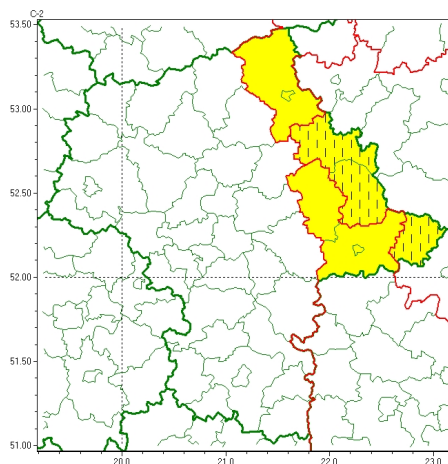

### Zasięg ostrzeżeń w województwie

Burze  
2024-07-25 06:00

**WOJEWÓDZTWO MAZOWIECKIE**  
**OSTRZEŻENIA METEOROLOGICZNE ZBIORCZO NR 238**  
**WYKAZ OBSZARÓW ZIĘBIĄCYCH OSTRZEŻENIE**  
**o godz. 06:00 dnia 25.07.2024**

Zjawisko/Stopień zagrożenia	Burze/1
Obszar (w nawiasie numer ostrzeżenia dla powiatu)	powiaty: łosicki(78), ostrołęcki(79), Ostrołęka(79), ostrowski(85), Siedlce(85), siedlecki(85), sokołowski(86), gostyniński(85)
Ważność	od godz. 10:00 dnia 25.07.2024 do godz. 20:00 dnia 25.07.2024
Prawdopodobieństwo	70%
Przebieg	Prognozowane są lokalne burze, którym punktowo będą towarzyszyć silne opady deszczu do 30 mm oraz porywy wiatru do 60 km/h. Możliwy drobny grad.
SMS	IMGW-PIB OSTRZEŻENIA: BURZE/1 mazowieckie (8 powiatów) od 10:00/25.07 do 20:00/25.07.2024 deszcz 30 mm, porywy 60 km/h, grad. Dotyczy powiatów: łosicki, ostrołęcki, Ostrołęka, ostrowski, Siedlce, siedlecki, sokołowski i gostyniński.
RSO	Woj. mazowieckie (8 powiatów), IMGW-PIB wydał ostrzeżenie pierwszego stopnia o burzach
Uwagi	Brak.
Zjawisko/Stopień zagrożenia	Burze/1 ZMIANA
Obszar (w nawiasie numer ostrzeżenia dla powiatu)	powiaty: łosicki(77), ostrowski(84), sokołowski(85)
Ważność	od godz. 21:17 dnia 24.07.2024 do godz. 08:00 dnia 25.07.2024
Prawdopodobieństwo	80%
Przebieg	Obserwuje się i nadal prognozuje się miejscami burze, którym punktowo będą towarzyszyć silne opady deszczu od 20 mm do 35 mm oraz porywy wiatru do 60 km/h. Możliwy grad.

<b>SMS</b>	IMGW-PIB OSTRZEGA: BURZE/1 mazowieckie (3 powiaty) od 21:17/24.07 do 08:00/25.07.2024 deszcz 35 mm, porywy 60 km/h, grad. Dotyczy powiatów: łosicki, ostrowski i sokołowski.
<b>RSO</b>	Woj. mazowieckie (3 powiaty), IMGW-PIB wydał ostrzeżenie pierwszego stopnia o burzach
<b>Uwagi</b>	Wydłużenie wa no ci ostrzeżenia.