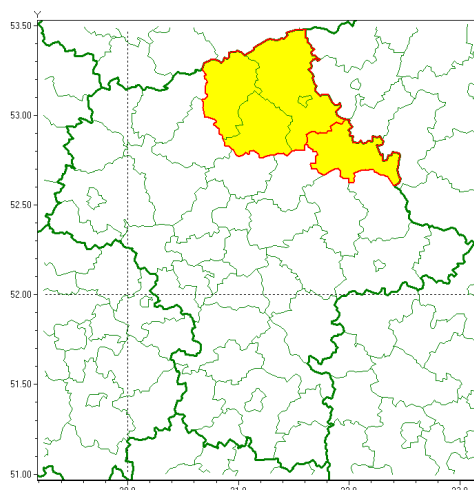

Zasięg ostrzeżenia w województwie

Silny mróz

Ostrzeżenie meteorologiczne Nr 22

Nazwa biura	IMGW-PIB Centralne Biuro Prognoz Meteorologicznych - Wydział w Warszawie
Zjawisko/stopień zagrożenia	Silny mróz/ 1
Obszar	województwo mazowieckie powiat ostrowski
Ważność	od godz. 21:00 dnia 05.02.2021 do godz. 09:00 dnia 06.02.2021
Przebieg	Prognozuje się temperatury minimalne w nocy miejscami od -15°C do -14°C. Wiatr o średniej prędkości od 10 km/h do 12 km/h.
Prawdopodobieństwo wystąpienia zjawiska(%)	80%
Uwagi	Brak.
Dyrektor synoptyk IMGW-PIB	Grażyna Dąbrowska
Godzina i data wydania	godz. 11:54 dnia 05.02.2021
SMS	IMGW-PIB OSTRZEŻA: MRÓZ/1 mazowieckie/ostrowski od 21:00/05.02 do 09:00/06.02.2021 temp. min -15 st, wiatr 12 km/h.