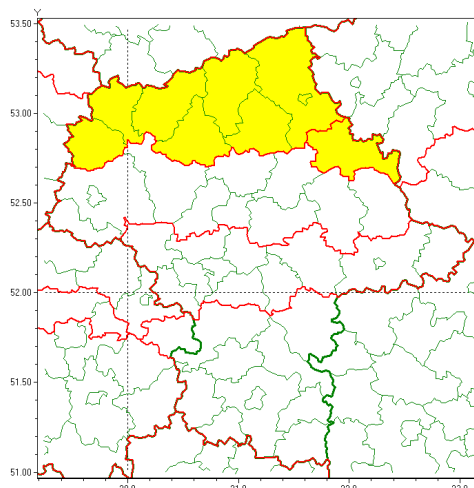

### Zasięg ostrzeżenia w województwie

Intensywne opady śniegu

### Ostrzeżenie meteorologiczne Nr 18

<b>Nazwa biura</b>	IMGW-PIB Centralne Biuro Prognoz Meteorologicznych - Wydział w Warszawie
<b>Zjawisko/stopień zagrożenia</b>	Intensywne opady śniegu/ 1
<b>Obszar</b>	województwo mazowieckie <b>powiat ostrowski</b>
<b>Ważność</b>	od godz. 00:00 dnia 04.02.2021 do godz. 08:00 dnia 04.02.2021
<b>Przebieg</b>	Prognozuje się wystąpienie opadów śniegu, miejscami o natężeniu umiarkowanym, powodujących przyrost pokrywy śnieżnej za okres ważności Ostrzeżenia do 10 cm.
<b>Prawdopodobieństwo wystąpienia zjawiska(%)</b>	80%
<b>Uwagi</b>	Brak.
<b>Dyrektor synoptyk IMGW-PIB</b>	Michał Folwarski
<b>Godzina i data wydania</b>	godz. 13:59 dnia 03.02.2021
<b>SMS</b>	IMGW-PIB OSTRZEŻENIE: NIEG/1 mazowieckie/ostrowski od 00:00/04.02 do 08:00/04.02.2021 przyrost pokrywy do 10 cm.