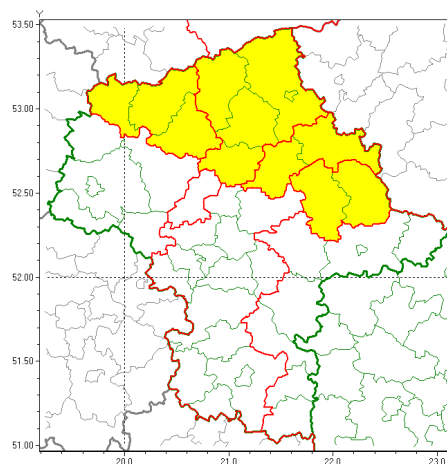

Zasięg ostrzeżeń w województwie

Burze z gradem
2021-07-01 20:59

Silny deszcz z burzami
2021-07-01 20:59

WOJEWÓDZTWO MAZOWIECKIE
OSTRZEŻENIA METEOROLOGICZNE ZBIORCZO NR 113
WYKAZ OBOWIAZUJĄCYCH OSTRZEŻEŃ
o godz. 20:59 dnia 01.07.2021

Zjawisko/Stopień zagrożenia	Silny deszcz z burzami/1
Obszar (w nawiasie numer ostrzeżenia dla powiatu)	powiaty: ciechanowski(59), makowski(64), mławski(60), ostrołęcki(66), Ostrołęka(66), ostrowski(64), przasnyski(63), pułtuski(60), sokołowski(62), węgrowski(59), wyszkowski(58), uroński(57)
Ważność	od godz. 02:00 dnia 02.07.2021 do godz. 14:00 dnia 02.07.2021
Prawdopodobieństwo	80%
Przebieg	Prognozowane są opady deszczu o natężeniu umiarkowanym, okresami silnym. Wysoko opadu miejscami od 30 mm do 40 mm. Opadom towarzyszą mogą burze z porywami wiatru do 70 km/h. Lokalnie możliwy grad.
SMS	IMGW-PIB OSTRZEŻENIA: DESZCZ i BURZE/1 mazowieckie (12 powiatów) od 02:00/02.07 do 14:00/02.07.2021 30-40 mm; porywy 70km/h. Dotyczy powiatów: ciechanowski, makowski, mławski, ostrołęcki, Ostrołęka, ostrowski, przasnyski, pułtuski, sokołowski, węgrowski, wyszkowski i uroński.
RSO	Woj. mazowieckie (12 powiatów), IMGW-PIB wydał ostrzeżenie pierwszego stopnia o intensywnych opadach deszczu z burzami
Uwagi	Brak.
Zjawisko/Stopień zagrożenia	Burze z gradem/2 ZMIANA
Obszar (w nawiasie numer ostrzeżenia dla powiatu)	powiaty: garwoliński(57), kozienicki(56), lipski(56), łosicki(61), miński(59), Siedlce(61), siedlecki(61), sokołowski(61), węgrowski(58), zwoliński(56)