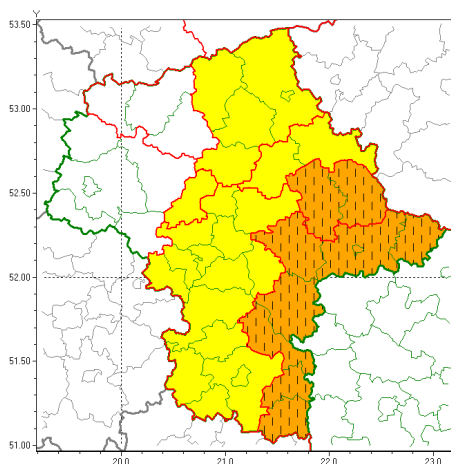

Zasięg ostrzeżeń w województwie

Burze z gradem
2021-07-01 20:59

Silny deszcz z burzami
2021-07-01 20:59

WOJEWÓDZTWO MAZOWIECKIE
OSTRZEŻENIA METEOROLOGICZNE ZBIORCZO NR 113
WYKAZ OBOWIAZUJĄCYCH OSTRZEŻEŃ
o godz. 20:59 dnia 01.07.2021

Zjawisko/Stopień zagrożenia	Silny deszcz z burzami/1
Obszar (w nawiasie numer ostrzeżenia dla powiatu)	powiaty: ciechanowski(59), makowski(64), mławski(60), ostrołęcki(66), Ostrołęka(66), ostrowski(64), przasnyski(63), pułtuski(60), sokołowski(62), węgrowski(59), wyszkowski(58), uroński(57)
Ważność	od godz. 02:00 dnia 02.07.2021 do godz. 14:00 dnia 02.07.2021
Prawdopodobieństwo	80%
Przebieg	Prognozowane są opady deszczu o natężeniu umiarkowanym, okresami silnym. Wysoko opadu miejscami od 30 mm do 40 mm. Opadom towarzyszą mogą burze z porywami wiatru do 70 km/h. Lokalnie możliwy grad.
SMS	IMGW-PIB OSTRZEŻENIA: DESZCZ i BURZE/1 mazowieckie (12 powiatów) od 02:00/02.07 do 14:00/02.07.2021 30-40 mm; porywy 70km/h. Dotyczy powiatów: ciechanowski, makowski, mławski, ostrołęcki, Ostrołęka, ostrowski, przasnyski, pułtuski, sokołowski, węgrowski, wyszkowski i uroński.
RSO	Woj. mazowieckie (12 powiatów), IMGW-PIB wydał ostrzeżenie pierwszego stopnia o intensywnych opadach deszczu z burzami
Uwagi	Brak.
Zjawisko/Stopień zagrożenia	Burze z gradem/2 ZMIANA
Obszar (w nawiasie numer ostrzeżenia dla powiatu)	powiaty: garwoliński(57), kozienicki(56), lipski(56), łosicki(61), miński(59), Siedlce(61), siedlecki(61), sokołowski(61), węgrowski(58), zwoliński(56)