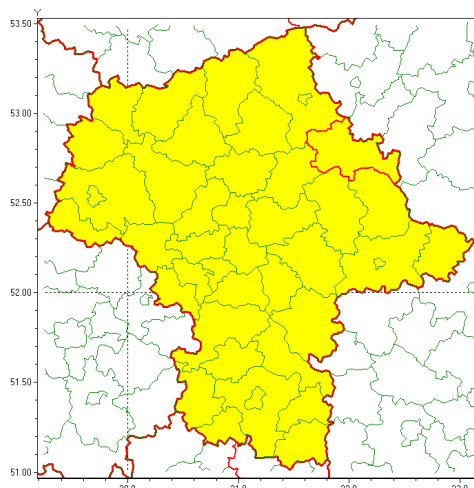

### Zasięg ostrzeżenia w województwie

Burze z gradem

### Ostrzeżenie meteorologiczne Nr 75

<b>Nazwa biura</b>	IMGW-PIB Centralne Biuro Prognoz Meteorologicznych - Wydział w Warszawie
<b>Zjawisko/stopień zagrożenia</b>	Burze z gradem/ 1
<b>Obszar</b>	województwo mazowieckie <b>powiat ostrowski</b>
<b>Ważność</b>	od godz. 08:00 dnia 16.07.2021 do godz. 24:00 dnia 16.07.2021
<b>Przebieg</b>	Prognozowane są burze, którym miejscami będą towarzyszyć opady deszczu do 30 mm, lokalnie do 40 mm oraz porywy wiatru do 80 km/h. Miejscami grad.
<b>Prawdopodobieństwo wystąpienia zjawiska(%)</b>	90%
<b>Uwagi</b>	Brak.
<b>Dyrektor synoptyk IMGW-PIB</b>	Kamil Walczak
<b>Godzina i data wydania</b>	godz. 07:30 dnia 16.07.2021
<b>SMS</b>	IMGW-PIB OSTRZEŻENIE: BURZE Z GRADEM/1 mazowieckie/ostrowski od 08:00/16.07 do 24:00/16.07.2021 deszcz 40 mm, grad, porywy 80 km/h.