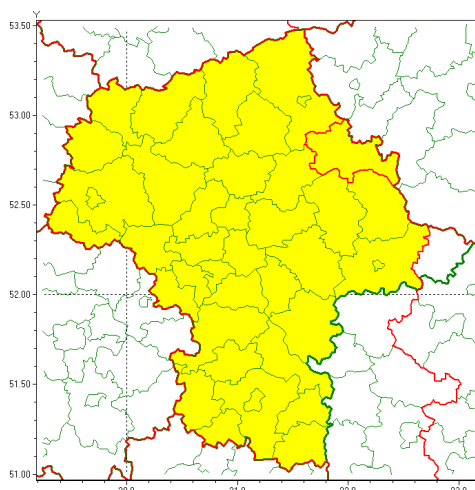

### Zasięg ostrzeżenia w województwie

Burze z gradem

### Ostrzeżenie meteorologiczne Nr 71

|   |  |
|---|--|
| <b>Nazwa biura</b>                                | IMGW-PIB Centralne Biuro Prognoz Meteorologicznych - Wydział w Warszawie   |
| <b>Zjawisko/stopień zagrożenia</b>                | Burze z gradem/ 1  |
| <b>Obszar</b>                                     | województwo mazowieckie <b>powiat ostrowski</b>  |
| <b>Ważność</b>                                    | od godz. 14:00 dnia 12.07.2021 do godz. 24:00 dnia 12.07.2021  |
| <b>Przebieg</b>                                   | Prognozowane są burze, którym miejscami będą towarzyszyć ulewne opady deszczu do 30 mm, lokalnie do 40 mm oraz porywy wiatru do 90 km/h. Miejscami grad. |
| <b>Prawdopodobieństwo wystąpienia zjawiska(%)</b> | 80%  |
| <b>Uwagi</b>                                      | W związku z dynamiczną sytuacją synoptyczną ostrzeżenie może ulec zmianie lub wydłużeniu.  |
| <b>Dyrektor synoptyk IMGW-PIB</b>                 | Michał Folwarski   |
| <b>Godzina i data wydania</b>                     | godz. 10:31 dnia 12.07.2021  |
| <b>SMS</b>  | IMGW-PIB OSTRZEŻA: BURZE Z GRADEM/1 mazowieckie/ostrowski od 14:00/12.07 do 24:00/12.07.2021 deszcz 40 mm, grad, porywy 90 km/h.                         |