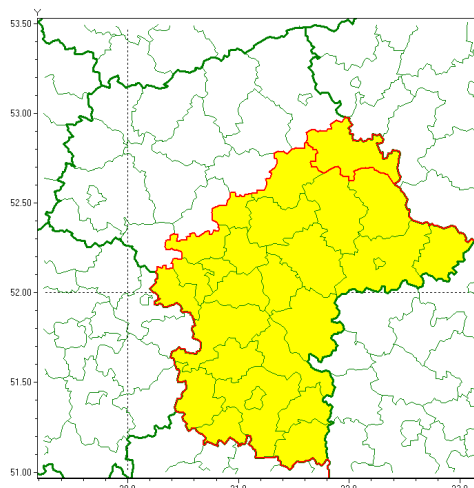

### Zasięg ostrzeżenia w województwie

Burze z gradem

### Ostrzeżenie meteorologiczne Nr 63

<b>Nazwa biura</b>	IMGW-PIB Centralne Biuro Prognoz Meteorologicznych - Wydział w Warszawie
<b>Zjawisko/stopień zagrożenia</b>	Burze z gradem/ 1
<b>Obszar</b>	województwo mazowieckie <b>powiat ostrowski</b>
<b>Ważność</b>	od godz. 09:00 dnia 01.07.2021 do godz. 02:00 dnia 02.07.2021
<b>Przebieg</b>	Prognozowane są burze, którym będzie towarzyszyć opady deszczu od 20 mm do 30 mm, lokalnie do 40 mm oraz porywy wiatru do 90 km/h. Miejscami grad.
<b>Prawdopodobieństwo wystąpienia zjawiska(%)</b>	80%
<b>Uwagi</b>	Brak.
<b>Dyrektor synoptyk IMGW-PIB</b>	Ilona Bazyluk
<b>Godzina i data wydania</b>	godz. 06:23 dnia 01.07.2021
<b>SMS</b>	IMGW-PIB OSTRZEŻA: BURZE Z GRADEM/1 mazowieckie/ostrowski od 09:00/01.07 do 02:00/02.07.2021 deszcz 40 mm, grad, porywy 90 km/h.