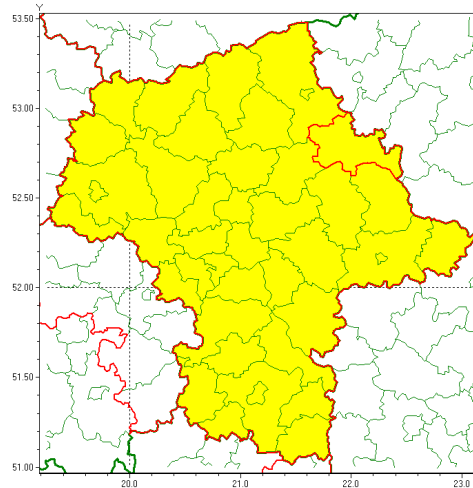

Zasięg ostrzeżenia w województwie

Burze z gradem

Ostrzeżenie meteorologiczne Nr 62

Nazwa biura	IMGW-PIB Centralne Biuro Prognoz Meteorologicznych - Wydział w Warszawie
Zjawisko/stopień zagrożenia	Burze z gradem/ 1
Obszar	województwo mazowieckie powiat ostrowski
Ważność	od godz. 13:00 dnia 30.06.2021 do godz. 02:00 dnia 01.07.2021
Przebieg	Prognozowane są burze, którym miejscami będą towarzyszyć silne opady deszczu od 20 mm do 30 mm, lokalnie do 40 mm oraz porywy wiatru do 90 km/h. Miejscami grad.
Prawdopodobieństwo wystąpienia zjawiska(%)	80%
Uwagi	Brak.
Dyrektor synoptyk IMGW-PIB	Dorota Pacocha
Godzina i data wydania	godz. 07:39 dnia 30.06.2021
SMS	IMGW-PIB OSTRZEŻA: BURZE Z GRADEM/1 mazowieckie/ostrowski od 13:00/30.06 do 02:00/01.07.2021 deszcz 40 mm, grad, porywy 90 km/h.