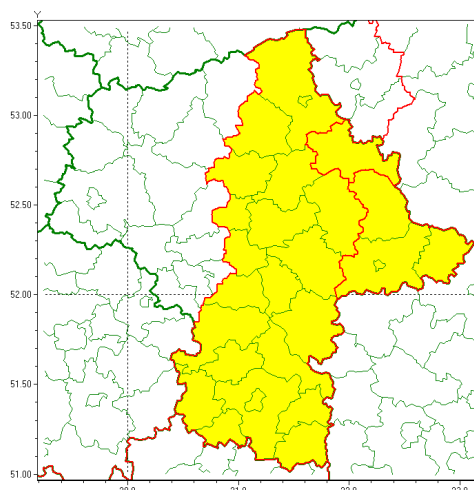

Zasięg ostrzeżenia w województwie

Burze z gradem

Ostrzeżenie meteorologiczne Nr 60

Nazwa biura	IMGW-PIB Centralne Biuro Prognoz Meteorologicznych - Wydział w Warszawie
Zjawisko/stopień zagrożenia	Burze z gradem/ 1
Obszar	województwo mazowieckie powiat ostrowski
Ważność	od godz. 11:00 dnia 25.06.2021 do godz. 24:00 dnia 25.06.2021
Przebieg	Prognozowane są burze, którym miejscami będą towarzyszyć ulewne opady deszczu od 20 mm do 30 mm, lokalnie do 40 mm oraz porywy wiatru do około 90 km/h. Miejscami grad.
Prawdopodobieństwo wystąpienia zjawiska(%)	80%
Uwagi	Brak.
Dyrektor synoptyk IMGW-PIB	Dorota Pacocha
Godzina i data wydania	godz. 10:01 dnia 25.06.2021
SMS	IMGW-PIB OSTRZEŻA: BURZE Z GRADEM/1 mazowieckie/ostrowski od 11:00/25.06 do 24:00/25.06.2021 deszcz 40 mm, grad, porywy 90 km/h.