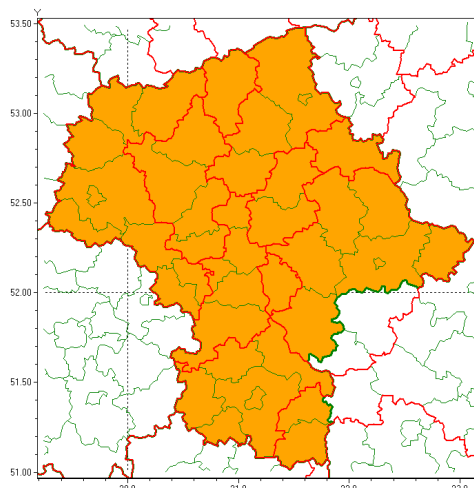

Zasięg ostrzeżenia w województwie

Burze z gradem

Ostrzeżenie meteorologiczne Nr 59

Nazwa biura	IMGW-PIB Centralne Biuro Prognoz Meteorologicznych - Wydział w Warszawie
Zjawisko/stopień zagrożenia	Burze z gradem/ 2
Obszar	województwo mazowieckie powiat ostrowski
Ważność	od godz. 09:00 dnia 24.06.2021 do godz. 09:00 dnia 25.06.2021
Przebieg	Prognozowane są burze, którym będzie towarzyszyć nawalne opady deszczu od 30 mm do 40 mm oraz porywy wiatru do 110 km/h. Miejscami grad.
Prawdopodobieństwo wystąpienia zjawiska(%)	80%
Uwagi	Ostrzeżenie może być aktualizowane na bieżąco, z uwagi na dynamiczną sytuację w ciągu dnia i w nocy 24/25.06.
Dyrektor synoptyk IMGW-PIB	Ilona Bazyluk
Godzina i data wydania	godz. 20:55 dnia 23.06.2021
SMS	IMGW-PIB OSTRZEŻA: BURZE Z GRADEM/2 mazowieckie/ostrowski od 09:00/24.06 do 09:00/25.06.2021 deszcz 40 mm, grad, porywy 110 km/h.