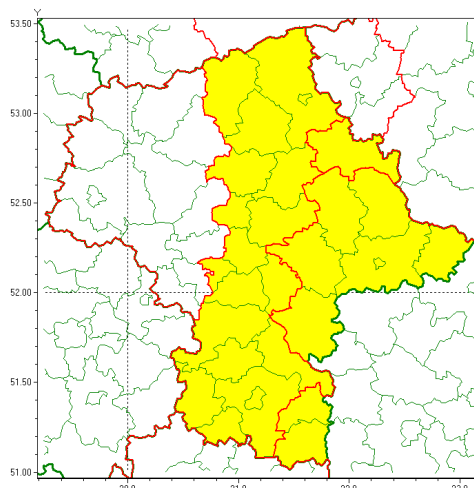

Zasięg ostrzeżenia w województwie

Burze z gradem

Ostrzeżenie meteorologiczne Nr 58

Nazwa biura	IMGW-PIB Centralne Biuro Prognoz Meteorologicznych - Wydział w Warszawie
Zjawisko/stopień zagrożenia	Burze z gradem/ 1
Obszar	województwo mazowieckie powiat ostrowski
Ważność	od godz. 12:00 dnia 23.06.2021 do godz. 24:00 dnia 23.06.2021
Przebieg	Prognozowane są burze, którym miejscami będą towarzyszyć opady deszczu do 30 mm, lokalnie do 40 mm oraz porywy wiatru do 90 km/h. Miejscami grad.
Prawdopodobieństwo wystąpienia zjawiska(%)	80%
Uwagi	Brak.
Dyrektor synoptyk IMGW-PIB	Kamil Walczak
Godzina i data wydania	godz. 07:16 dnia 23.06.2021
SMS	IMGW-PIB OSTRZEŻA: BURZE Z GRADEM/1 mazowieckie/ostrowski od 12:00/23.06 do 24:00/23.06.2021 deszcz 40 mm, grad, porywy 90 km/h.