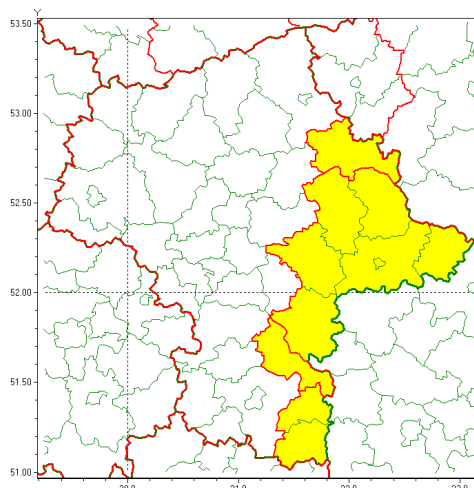

Zasięg ostrzeżenia w województwie

Burze z gradem

Ostrzeżenie meteorologiczne Nr 57

Nazwa biura	IMGW-PIB Centralne Biuro Prognoz Meteorologicznych - Wydział w Warszawie
Zjawisko/stopień zagrożenia	Burze z gradem/ 1
Obszar	województwo mazowieckie powiat ostrowski
Ważność	od godz. 15:00 dnia 22.06.2021 do godz. 06:00 dnia 23.06.2021
Przebieg	Prognozowane są burze, którym miejscami będą towarzyszyć opady deszczu do 30 mm, lokalnie do 40 mm oraz porywy wiatru do 90 km/h. Miejscami grad.
Prawdopodobieństwo wystąpienia zjawiska(%)	80%
Uwagi	Brak.
Dyrektor synoptyk IMGW-PIB	Kamil Walczak
Godzina i data wydania	godz. 11:55 dnia 22.06.2021
SMS	IMGW-PIB OSTRZEGA: BURZE Z GRADEM/1 mazowieckie/ostrowski od 15:00/22.06 do 06:00/23.06.2021 deszcz 40 mm, grad, porywy 90 km/h.