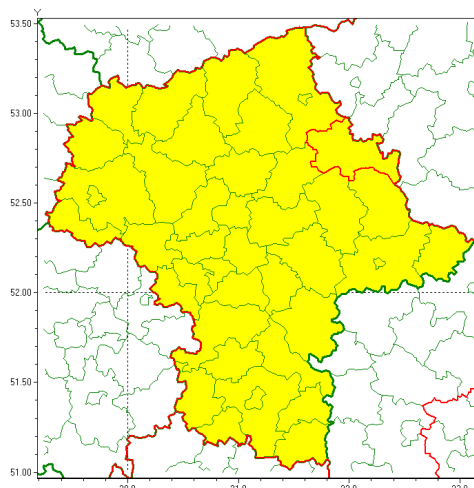

### Zasięg ostrzeżenia w województwie

Burze z gradem

### Ostrzeżenie meteorologiczne Nr 50

<b>Nazwa biura</b>	IMGW-PIB Centralne Biuro Prognoz Meteorologicznych - Wydział w Warszawie
<b>Zjawisko/stopień zagrożenia</b>	Burze z gradem/ 1
<b>Obszar</b>	województwo mazowieckie <b>powiat ostrowski</b>
<b>Ważność</b>	od godz. 12:00 dnia 14.05.2021 do godz. 22:00 dnia 14.05.2021
<b>Przebieg</b>	Prognozowane są burze, którym miejscami będą towarzyszyć ulewne opady deszczu do 30 mm oraz porywy wiatru do 70 km/h. Miejscami grad.
<b>Prawdopodobieństwo wystąpienia zjawiska(%)</b>	80%
<b>Uwagi</b>	Brak.
<b>Dyrektor synoptyk IMGW-PIB</b>	Michał Folwarski
<b>Godzina i data wydania</b>	godz. 09:06 dnia 14.05.2021
<b>SMS</b>	IMGW-PIB OSTRZEŻA: BURZE Z GRADEM/1 mazowieckie/ostrowski od 12:00/14.05 do 22:00/14.05.2021 deszcz 30 mm, grad, porywy 70 km/h.