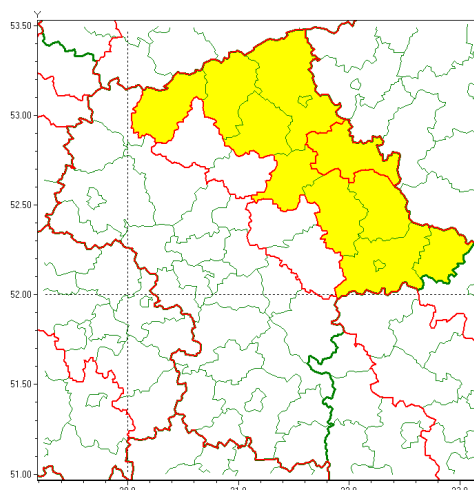

Zasięg ostrzeżenia w województwie

Silny mróz

Ostrzeżenie meteorologiczne Nr 30

Nazwa biura	IMGW-PIB Centralne Biuro Prognoz Meteorologicznych - Wydział w Warszawie
Zjawisko/stopień zagrożenia	Silny mróz/ 1
Obszar	województwo mazowieckie powiat ostrowski
Ważność	od godz. 19:00 dnia 17.02.2021 do godz. 09:00 dnia 19.02.2021
Przebieg	Prognozuje się temperatury minimalne w nocy od -16°C do -13°C. Temperatura maksymalna w dzień od -7°C do -5°C. Wiatr o średniej prędkości od 10 km/h do 20 km/h.
Prawdopodobieństwo wystąpienia zjawiska(%)	80%
Uwagi	Brak.
Dyrektor synoptyk IMGW-PIB	Ilona Bazyluk
Godzina i data wydania	godz. 11:58 dnia 17.02.2021
SMS	IMGW-PIB OSTRZEŻENIE: MRÓZ/1 mazowieckie/ostrowski od 19:00/17.02 do 09:00/19.02.2021 temp. min -16 st, temp. maks -5 st, wiatr 20 km/h.